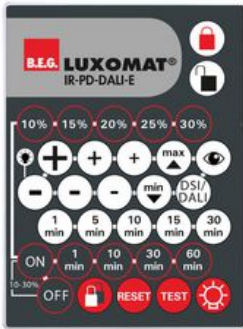

### IR-PD-DALI-E

grau, Art.-Nr.: 92122

### Produktinformationen

- Infrarot-Fernbedienung zum komfortablen Einstellen oder Ändern der Parameter
- Inklusive Wandhalterung
- Einfache Programmierung der Präsenzmelder PD2-M-DALI/DSI, PD4-MDALI/DSI /-K, PD9-M-DALI/DSI /-GH und PD4-M-DUO-DALI/DSI

### Technische Daten

<b>Batterie:</b>	3,0 V Lithium CR2032 (inklusive)
<b>Abmessungen:</b>	80 x 60 x 8 mm
<b>Sendereichweite:</b>	<b>bewölkt/dunkel:</b> max. 5 bis 6 m <b>sonnig:</b> max. 2 bis 3 m