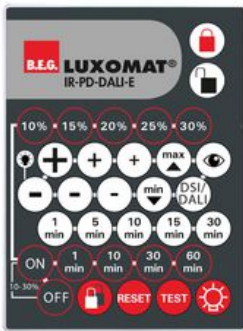

IR-PD-DALI-E

grau, Art.-Nr.: 92122

Produktinformationen

- Infrarot-Fernbedienung zum komfortablen Einstellen oder Ändern der Parameter
- Inklusive Wandhalterung
- Einfache Programmierung der Präsenzmelder PD2-M-DALI/DSI, PD4-MDALI/DSI /-K, PD9-M-DALI/DSI /-GH und PD4-M-DUO-DALI/DSI

Technische Daten

Batterie:	3,0 V Lithium CR2032 (inklusive)
Abmessungen:	80 x 60 x 8 mm
Sendereichweite:	bewölkt/dunkel: max. 5 bis 6 m sonnig: max. 2 bis 3 m

Bestelldaten

Bezeichnung	Farbe	Artikel-Nummer	EAN-Nummer
IR-PD-DALI-E	grau	92122	4007529921225