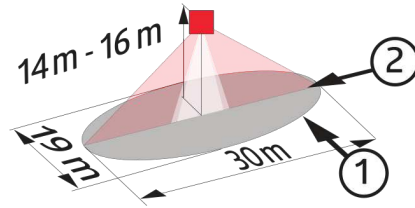

Bemaßung 93471

Reichweitendiagramm

- 1: Quer zum Melder gehen
- 2: Frontal auf den Melder zugehen

Reichweitendiagramm

- 1: Quer zum Melder gehen
- 2: Frontal auf den Melder zugehen

Schaltbild