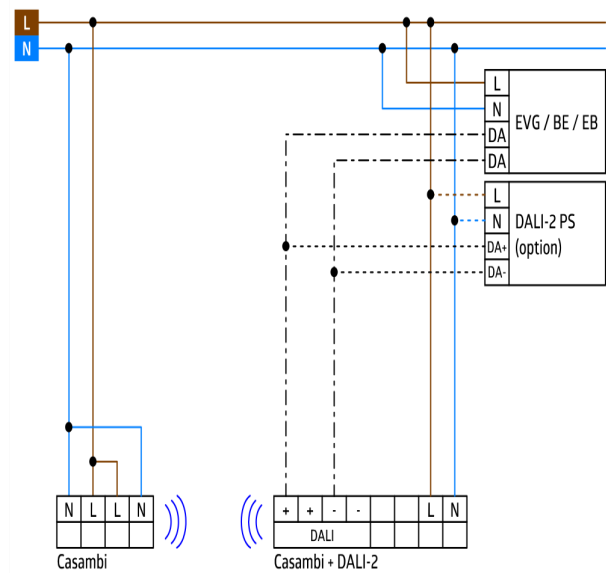

Reichweitendiagramm

- 1: Quer zum Melder gehen
- 2: Frontal auf den Melder zugehen