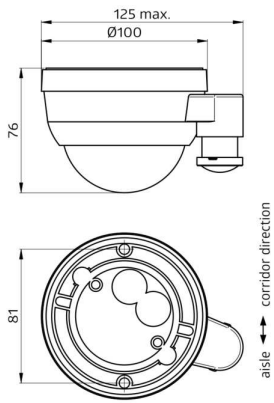

Bemaßung 93471

Reichweitendiagramm

- 1: Quer zum Melder gehen
- 2: Frontal auf den Melder zugehen

Reichweitendiagramm

- 1: Quer zum Melder gehen
- 2: Frontal auf den Melder zugehen

Schaltbild