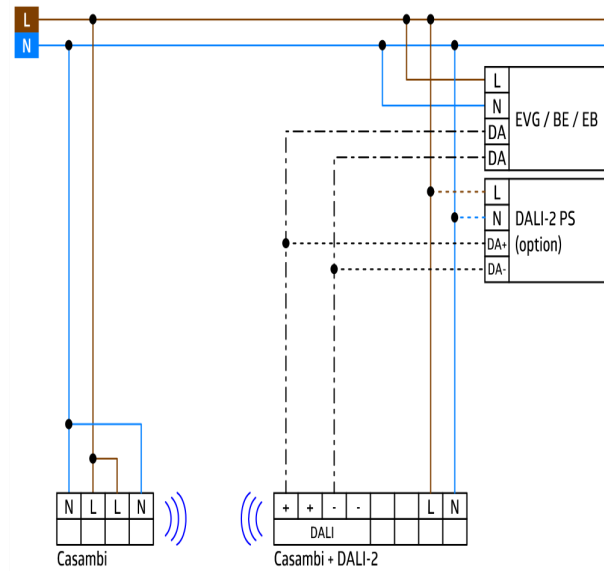

## Technische Daten

**Spannung:** 230 V AC  $\pm$ 10% 50 Hz

<b>Abmessungen:</b>	Ø 101 x 76 mm
<b>Parametrierung:</b>	Casambi-App
<b>Typische Leistungsaufnahme:</b>	0,4 W
<b>Erfassungsbereich:</b>	horizontal 360° oval (Deckenmontage)
<b>Reichweite:</b>	30 m x 19 m
<b>Überwachte Fläche bei tangentialer Bewegung:</b>	440 m <sup>2</sup> / 14 m Montagehöhe
<b>Montagehöhe min./max./empfohlen:</b>	5 m / 16 m / 14 m
<b>Schutzart/-klasse:</b>	IP54 / Klasse II
<b>Umgebungstemperatur:</b>	-5 °C bis +45 °C
<b>Gehäuse:</b>	Polycarbonat, UV-beständig
	<b>Kanal 1 (Lichtsteuerung)</b>
<b>Nachlaufzeit:</b>	1 s - 60 min
<b>Helligkeitssollwert:</b>	1 - 4000 Lux
	Mischlichtmessung

## Bestelldaten

Bezeichnung	Farbe	Artikel-Nummer
PD4-CAS-GH	weiß matt, ähnlich RAL9010	93472

Bemaßung 93472

Reichweitendiagramm

- 1: Quer zum Melder gehen
- 2: Frontal auf den Melder zugehen

## Reichweitendiagramm

- 1: Quer zum Melder gehen
- 2: Frontal auf den Melder zugehen

Schaltbild