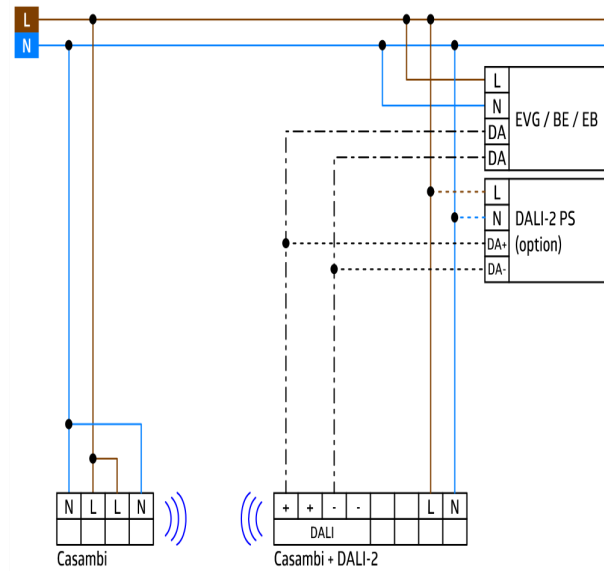

#### Produktinformationen

- Casambi-fähiger Präsenzmelder zur Aufputzmontage in großen Höhen
- Separate und leistungsstarke Lokalisierungs-LED für eine schnelle und sichere Inbetriebnahme
- Externer, mechanisch auf eine Montagehöhe zwischen 5 und 16 m einstellbarer Teleskop-Lichtfühler für eine anwendungsgerechte Lichtmessung
- Mischlichtmessung mittels außenliegendem Lichtsensor
- Anpassung des Reflexionsfaktors und Eingabe der Beleuchtungsstärke für die Anzeige der tatsächlichen Beleuchtungsstärke in der App
- Erweiterung des Erfassungsbereiches mit weiteren B.E.G.-Casambi-Geräten möglich
- Individuelle Empfindlichkeitsanpassung pro PIR-Sensor
- Erfassungsbereich kann durch Abdecklamellen eingeschränkt werden
- Für die Ausrichtung des Melders sind Markierungen vorhanden
- **Bei Verwendung in Hochregallagern ist darauf zu achten, dass jeweils in den Kopfbereichen der Regalgänge Melder verbaut werden, welche durch Blinds oder montagetechnische Anordnung nur Bewegung in dem gewünschten Regalbereich erfassen.**
- Manuelles Schalten und Dimmen über Taster möglich
- Funktionen über Casambi-App einstellbar
- **Einsatzbeispiele:**  
Hochregallager, Sporthallen/Lagerhallen

## Bestelldaten

Bezeichnung	Farbe	Artikel-Nummer
PD4-CAS-GH	weiß matt, ähnlich RAL9010	93472

Bemaßung 93472

Reichweitendiagramm

- 1: Quer zum Melder gehen
- 2: Frontal auf den Melder zugehen

## Reichweitendiagramm

- 1: Quer zum Melder gehen
- 2: Frontal auf den Melder zugehen

Schaltbild