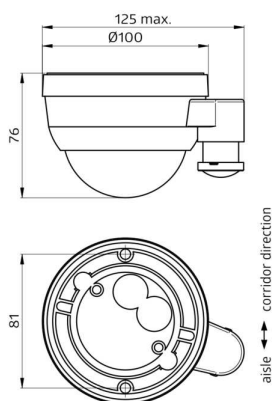

Abmessungen:	Ø 101 x 76 mm
Parametrierung:	Casambi-App
Typische Leistungsaufnahme:	0,4 W
Erfassungsbereich:	horizontal 360° oval (Deckenmontage)
Reichweite:	30 m x 19 m
Überwachte Fläche bei tangentialer Bewegung:	440 m² / 14 m Montagehöhe
Montagehöhe min./max./empfohlen:	5 m / 16 m / 14 m
Schutzart/-klasse:	IP54 / Klasse II
Umgebungstemperatur:	-5 °C bis +45 °C
Gehäuse:	Polycarbonat, UV-beständig
	Kanal 1 (Lichtsteuerung)
Nachlaufzeit:	1 s - 60 min
Helligkeitssollwert:	1 - 4000 Lux
	Mischlichtmessung

Bestelldaten

Bezeichnung	Farbe	Artikel-Nummer
PD4-CAS-GH	weiß matt, ähnlich RAL9010	93472

Bemaßung 93472

Reichweitendiagramm

- 1: Quer zum Melder gehen
- 2: Frontal auf den Melder zugehen