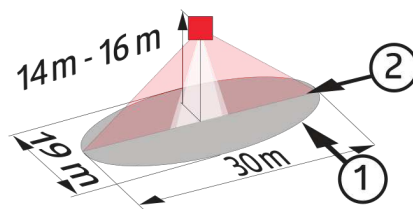

Abmessungen:	Ø 101 x 76 mm
Parametrierung:	Casambi-App
Typische Leistungsaufnahme:	0,4 W
Erfassungsbereich:	horizontal 360° oval (Deckenmontage)
Reichweite:	30 m x 19 m
Überwachte Fläche bei tangentialer Bewegung:	440 m² / 14 m Montagehöhe
Montagehöhe min./max./empfohlen:	5 m / 16 m / 14 m
Schutzart/-klasse:	IP54 / Klasse II
Umgebungstemperatur:	-5 °C bis +45 °C
Gehäuse:	Polycarbonat, UV-beständig
	Kanal 1 (Lichtsteuerung)
Nachlaufzeit:	1 s - 60 min
Helligkeitssollwert:	1 - 4000 Lux
	Mischlichtmessung

Bestelldaten

Bezeichnung	Farbe	Artikel-Nummer
PD4-CAS-GH	weiß matt, ähnlich RAL9010	93472

Bemaßung 93472

Reichweitendiagramm

- 1: Quer zum Melder gehen
- 2: Frontal auf den Melder zugehen