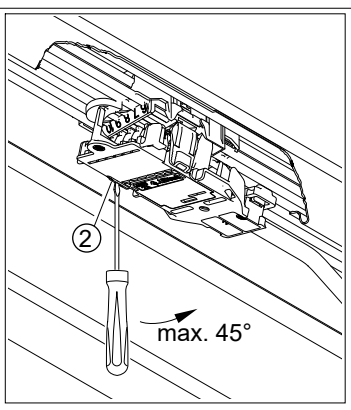

Atención:
 Non abrir la luminara!
 Pérdida de garantía!

Montage

Demontage

Verdrahtungsschema SRGV easy21/easy23 (Master) mit SRGV easy22/easy24 (Slave)
 Angesteuert werden SRG DALI (Max. Stromstärken Montageanleitung SRT beachten!).
 Montageanleitung Steinel beachten, max. steuerbare EVG DALI: 30 Stück