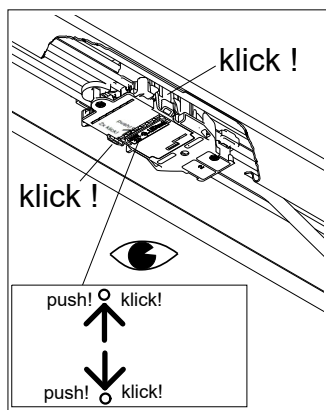

SRGSV/750 netlife easy21
SRGSV/750 netlife easy22
SRGSV/750 netlife easy23
SRGSV/750 netlife easy24

Achtung:
 Leuchte nicht öffnen!
 Garantieverlust!

Attention:
 Don't open the luminaire!
 Loss of Guarantee!

Atención:
 Non abrir la luminara!
 Pérdida de garantía!

Montage

Demontage

Verdrahtungsschema SRGV easy21/easy23 (Master) mit SRGV easy22/easy24 (Slave)
 Angesteuert werden SRG DALI (Max. Stromstärken Montageanleitung SRT beachten!).
 Montageanleitung Steinel beachten, max. steuerbare EVG DALI: 30 Stück

Bitte beachten: Für jeden angeschlossenen Slave-Sensor reduziert sich die Anzahl
 der steuerbaren DALI-EVG um 3 Stück.

Wiring diagram SRGV easy21/easy23 (master) with SRGV easy22/easy24 (slave)
 SRG DALI are controlled (observe max. current strengths SRT installation instructions!).
 Observe the Steinel installation instructions, max. controllable ECG DALI: 30 pieces