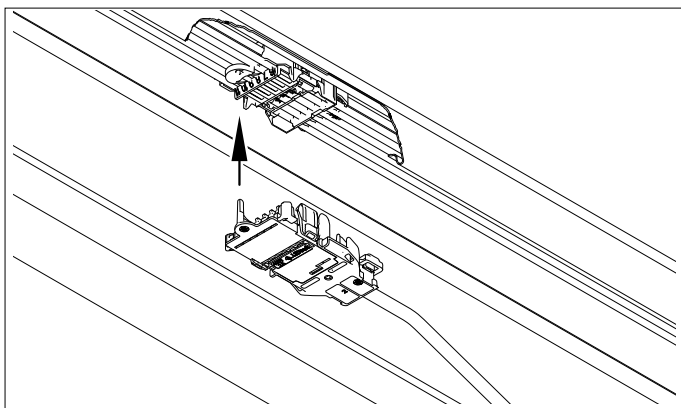

Atención:
 Non abrir la luminara!
 Pérdida de garantía!

Montage

Demontage

Verdrahtungsschema SRGV easy21/easy23 (Master) mit SRGV easy22/easy24 (Slave)
 Angesteuert werden SRG DALI (Max. Stromstärken Montageanleitung SRT beachten!).
 Montageanleitung Steinel beachten, max. steuerbare EVG DALI: 30 Stück

Bitte beachten: Für jeden angeschlossenen Slave-Sensor reduziert sich die Anzahl
 der steuerbaren DALI-EVG um 3 Stück.

Wiring diagram SRGV easy21/easy23 (master) with SRGV easy22/easy24 (slave)
 SRG DALI are controlled (observe max. current strengths SRT installation instructions!).
 Observe the Steinel installation instructions, max. controllable ECG DALI: 30 pieces

Please note: The number is reduced for each connected slave sensor
 of the controllable DALI ECG by 3 pieces.