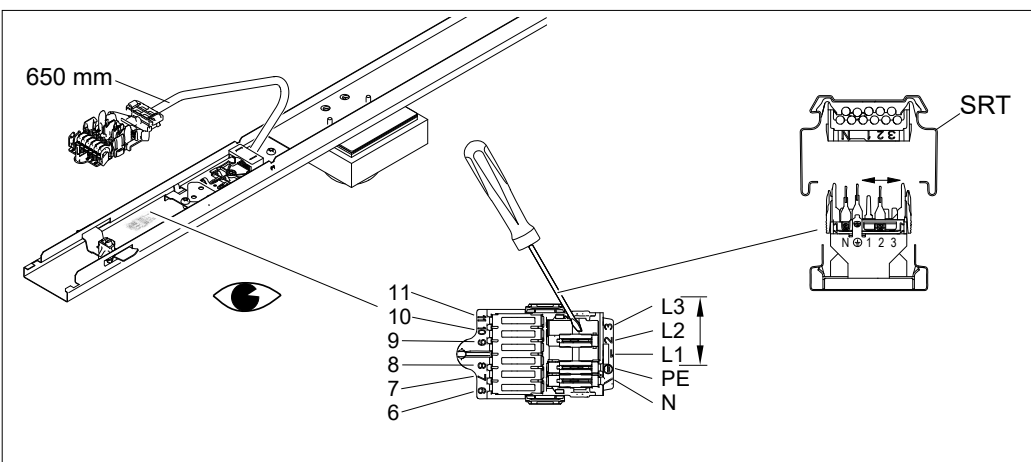

Atención:
 Non abrir la luminara!
 Pérdida de garantía!

Montage

Demontage

Verdrahtungsschema SRGV easy21/easy23 (Master) mit SRGV easy22/easy24 (Slave)
 Angesteuert werden SRG DALI (Max. Stromstärken Montageanleitung SRT beachten!).
 Montageanleitung Steinel beachten, max. steuerbare EVG DALI: 30 Stück

Bitte beachten: Für jeden angeschlossenen Slave-Sensor reduziert sich die Anzahl
 der steuerbaren DALI-EVG um 3 Stück.

Wiring diagram SRGV easy21/easy23 (master) with SRGV easy22/easy24 (slave)
 SRG DALI are controlled (observe max. current strengths SRT installation instructions!).
 Observe the Steinel installation instructions, max. controllable ECG DALI: 30 pieces

Please note: The number is reduced for each connected slave sensor
 of the controllable DALI ECG by 3 pieces.