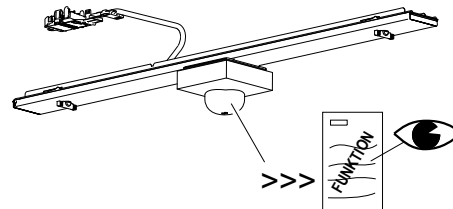

SRGSV/750 netlife easy21
SRGSV/750 netlife easy22
SRGSV/750 netlife easy23
SRGSV/750 netlife easy24

Achtung:
Leuchte nicht öffnen!
Garantieverlust!

Attention:
Don't open the luminaire!
Loss of Guarantee!

Atención:
Non abrir la luminara!
Pérdida de garantía!