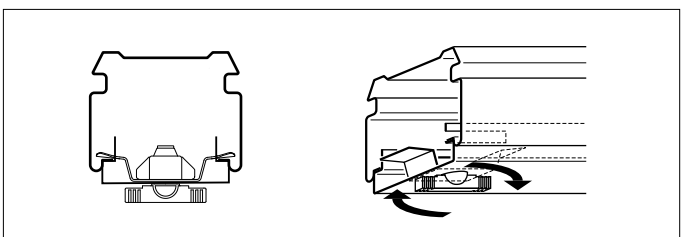

Atención:
 Non abrir la luminara!
 Pérdida de garantía!

Montage

Demontage

Verdrahtungsschema SRGV easy21/easy23 (Master) mit SRGV easy22/easy24 (Slave)
 Angesteuert werden SRG DALI (Max. Stromstärken Montageanleitung SRT beachten!).
 Montageanleitung Steinel beachten, max. steuerbare EVG DALI: 30 Stück

Bitte beachten: Für jeden angeschlossenen Slave-Sensor reduziert sich die Anzahl
 der steuerbaren DALI-EVG um 3 Stück.

Wiring diagram SRGV easy21/easy23 (master) with SRGV easy22/easy24 (slave)
 SRG DALI are controlled (observe max. current strengths SRT installation instructions!).
 Observe the Steinel installation instructions, max. controllable ECG DALI: 30 pieces