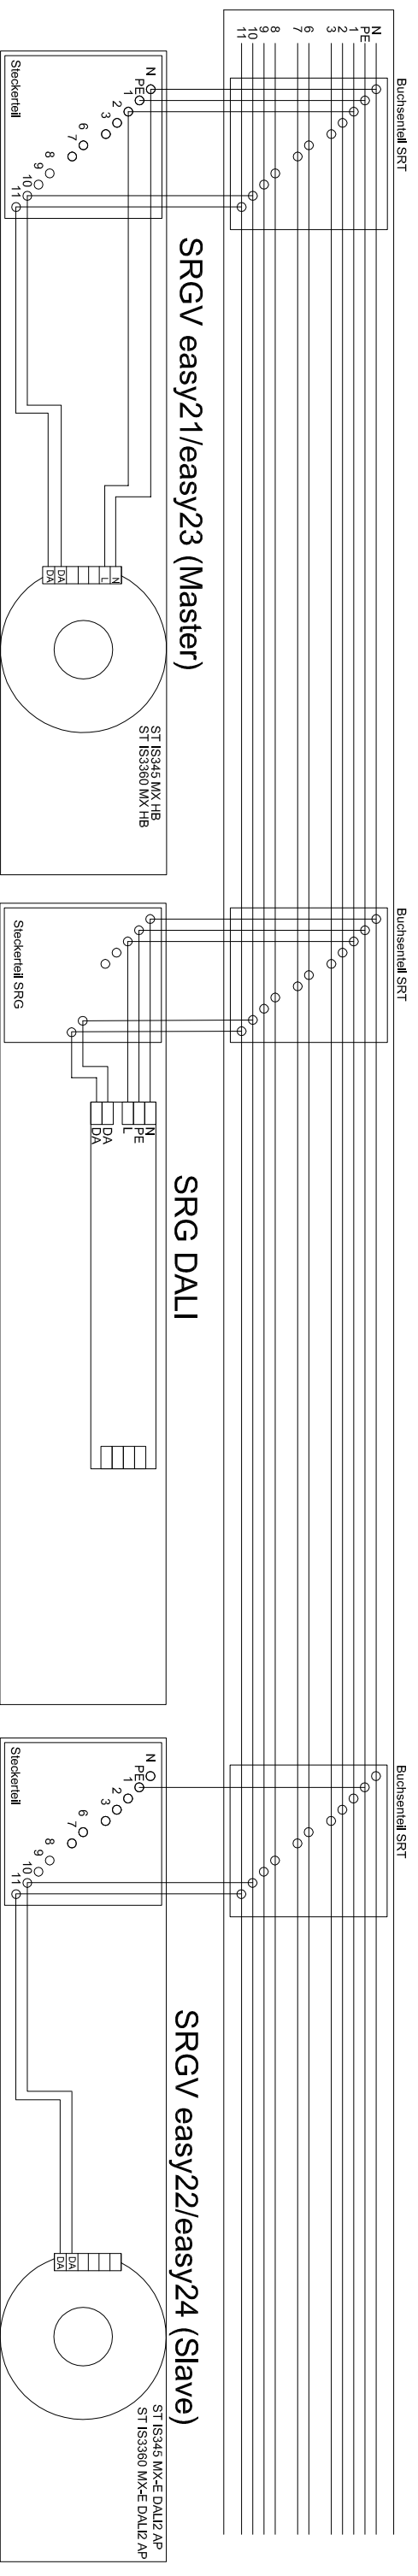

INSTRUCTION

REGIOLUX

Regiolux GmbH
 Hellinger Str. 3
 D-97486 Königsberg/Bay.
 T 09525 89-0
<http://www.regiolux.de>
info@regiolux.de

SRGV/750 netlife easy21
SRGV/750 netlife easy22
SRGV/750 netlife easy23
SRGV/750 netlife easy24

SRGSV/750 netlife easy21
SRGSV/750 netlife easy22
SRGSV/750 netlife easy23
SRGSV/750 netlife easy24

Achtung:
 Leuchte nicht öffnen!
 Garantieverlust!

Attention:
 Don't open the luminaire!
 Loss of Guarantee!

Atención:
 Non abrir la luminara!
 Pérdida de garantía!

Montage

Demontage

Verdrahtungsschema SRGV easy21/easy23 (Master) mit SRGV easy22/easy24 (Slave)
 Angesteuert werden SRG DALI (Max. Stromstärken Montageanleitung SRT beachten!).
 Montageanleitung Steinel beachten, max. steuerbare EVG DALI: 30 Stück

Bitte beachten: Für jeden angeschlossenen Slave-Sensor reduziert sich die Anzahl
 der steuerbaren DALI-EVG um 3 Stück.

Wiring diagram SRGV easy21/easy23 (master) with SRGV easy22/easy24 (slave)
 SRG DALI are controlled (observe max. current strengths SRT installation instructions!).
 Observe the Steinel installation instructions, max. controllable ECG DALI: 30 pieces