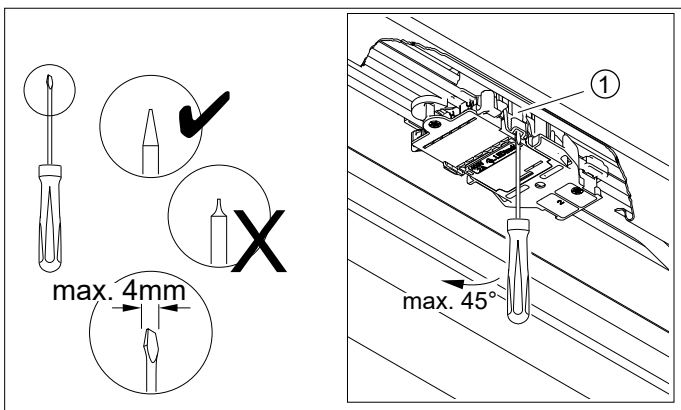

Atención:
 Non abrir la luminara!
 Pérdida de garantía!

Montage

Demontage

Verdrahtungsschema SRGV easy21/easy23 (Master) mit SRGV easy22/easy24 (Slave)
 Angesteuert werden SRG DALI (Max. Stromstärken Montageanleitung SRT beachten!).
 Montageanleitung Steinel beachten, max. steuerbare EVG DALI: 30 Stück

Bitte beachten: Für jeden angeschlossenen Slave-Sensor reduziert sich die Anzahl
 der steuerbaren DALI-EVG um 3 Stück.

Wiring diagram SRGV easy21/easy23 (master) with SRGV easy22/easy24 (slave)
 SRG DALI are controlled (observe max. current strengths SRT installation instructions!).
 Observe the Steinel installation instructions, max. controllable ECG DALI: 30 pieces

Please note: The number is reduced for each connected slave sensor
 of the controllable DALI ECG by 3 pieces.