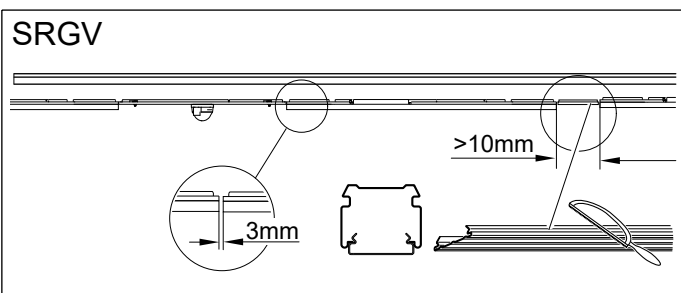

Atención:
 Non abrir la luminara!
 Pérdida de garantía!

Montage

Demontage

Verdrahtungsschema SRGV easy21/easy23 (Master) mit SRGV easy22/easy24 (Slave)
 Angesteuert werden SRG DALI (Max. Stromstärken Montageanleitung SRT beachten!).
 Montageanleitung Steinel beachten, max. steuerbare EVG DALI: 30 Stück

Bitte beachten: Für jeden angeschlossenen Slave-Sensor reduziert sich die Anzahl
 der steuerbaren DALI-EVG um 3 Stück.

Wiring diagram SRGV easy21/easy23 (master) with SRGV easy22/easy24 (slave)
 SRG DALI are controlled (observe max. current strengths SRT installation instructions!).
 Observe the Steinel installation instructions, max. controllable ECG DALI: 30 pieces

Please note: The number is reduced for each connected slave sensor
 of the controllable DALI ECG by 3 pieces.