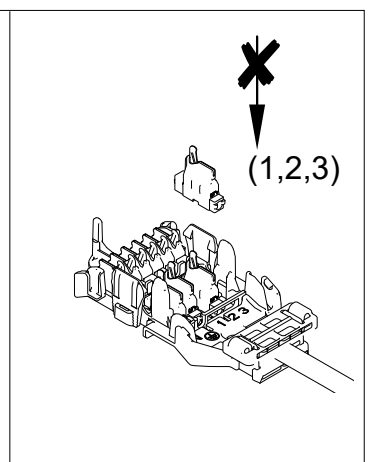

Atención:
 Non abrir la luminara!
 Pérdida de garantía!

Montage

Demontage

Verdrahtungsschema SRGV easy21/easy23 (Master) mit SRGV easy22/easy24 (Slave)
 Angesteuert werden SRG DALI (Max. Stromstärken Montageanleitung SRT beachten!).
 Montageanleitung Steinel beachten, max. steuerbare EVG DALI: 30 Stück

Bitte beachten: Für jeden angeschlossenen Slave-Sensor reduziert sich die Anzahl
 der steuerbaren DALI-EVG um 3 Stück.

Wiring diagram SRGV easy21/easy23 (master) with SRGV easy22/easy24 (slave)
 SRG DALI are controlled (observe max. current strengths SRT installation instructions!).
 Observe the Steinel installation instructions, max. controllable ECG DALI: 30 pieces

Please note: The number is reduced for each connected slave sensor
 of the controllable DALI ECG by 3 pieces.