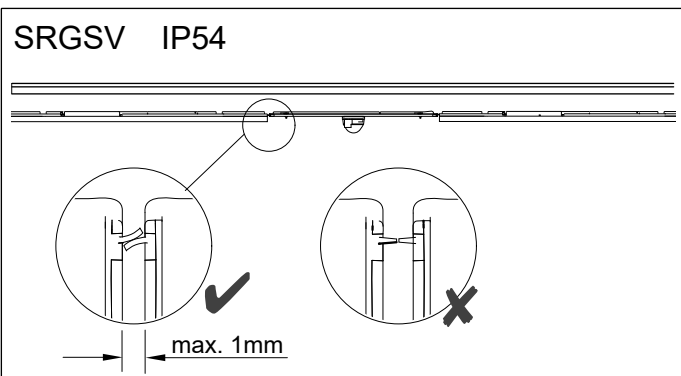

Atención:
 Non abrir la luminara!
 Pérdida de garantía!

Montage

Demontage

Verdrahtungsschema SRGV easy21/easy23 (Master) mit SRGV easy22/easy24 (Slave)
 Angesteuert werden SRG DALI (Max. Stromstärken Montageanleitung SRT beachten!).
 Montageanleitung Steinel beachten, max. steuerbare EVG DALI: 30 Stück

Bitte beachten: Für jeden angeschlossenen Slave-Sensor reduziert sich die Anzahl
 der steuerbaren DALI-EVG um 3 Stück.

Wiring diagram SRGV easy21/easy23 (master) with SRGV easy22/easy24 (slave)
 SRG DALI are controlled (observe max. current strengths SRT installation instructions!).
 Observe the Steinel installation instructions, max. controllable ECG DALI: 30 pieces

Please note: The number is reduced for each connected slave sensor
 of the controllable DALI ECG by 3 pieces.