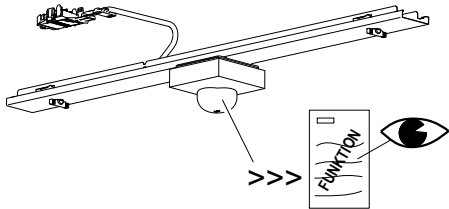

SRGSV/750 netlife easy21
SRGSV/750 netlife easy22
SRGSV/750 netlife easy23
SRGSV/750 netlife easy24

Achtung:
 Leuchte nicht öffnen!
 Garantieverlust!

Attention:
 Don't open the luminaire!
 Loss of Guarantee!

Atención:
 Non abrir la luminara!
 Pérdida de garantía!

Montage

Demontage

Verdrahtungsschema SRGV easy21/easy23 (Master) mit SRGV easy22/easy24 (Slave)
 Angesteuert werden SRG DALI (Max. Stromstärken Montageanleitung SRT beachten!).
 Montageanleitung Steinel beachten, max. steuerbare EVG DALI: 30 Stück

Bitte beachten: Für jeden angeschlossenen Slave-Sensor reduziert sich die Anzahl
 der steuerbaren DALI-EVG um 3 Stück.

Wiring diagram SRGV easy21/easy23 (master) with SRGV easy22/easy24 (slave)
 SRG DALI are controlled (observe max. current strengths SRT installation instructions!).
 Observe the Steinel installation instructions, max. controllable ECG DALI: 30 pieces

Please note: The number is reduced for each connected slave sensor
 of the controllable DALI ECG by 3 pieces.