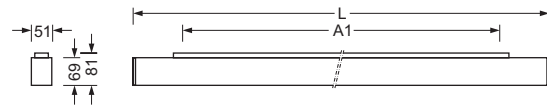

Produkte

Typ	Bestückung	lm/W	P_{sys} [W]	Farbe	Vorschaltung	LxBxH/DxH	Artikel-Nr.	€ exkl. MwSt.	kg	
<i>Micro-Einzel-Raster direkt strahlend</i>										
agila-AGAR/1200	LED 3000 830	135	22	vw	ET	1131 x 51 x 81	6060 2034 170	223,00	2,90	
					sg	ET	1131 x 51 x 81	6060 2034 175	223,00	2,90
					vw	DALI¹⁾	1131 x 51 x 81	6060 2036 670	258,00	2,90
					sg	DALI¹⁾	1131 x 51 x 81	6060 2036 675	258,00	2,90
	LED 3100 840	142	22	vw	ET	1131 x 51 x 81	6060 2044 170	223,00	2,90	
					sg	ET	1131 x 51 x 81	6060 2044 175	223,00	2,90
					vw	DALI¹⁾	1131 x 51 x 81	6060 2046 670	258,00	2,90
					sg	DALI¹⁾	1131 x 51 x 81	6060 2046 675	258,00	2,90
agila-AGAR/1500	LED 3600 830	136	26	vw	ET	1411 x 51 x 81	6060 5034 170	249,00	3,50	
					sg	ET	1411 x 51 x 81	6060 5034 175	249,00	3,50
					vw	DALI¹⁾	1411 x 51 x 81	6060 5036 670	284,00	3,50
					sg	DALI¹⁾	1411 x 51 x 81	6060 5036 675	284,00	3,50
	LED 3700 840	143	26	vw	ET	1411 x 51 x 81	6060 5044 170	249,00	3,50	
					sg	ET	1411 x 51 x 81	6060 5044 175	249,00	3,50
					vw	DALI¹⁾	1411 x 51 x 81	6060 5046 670	284,00	3,50
					sg	DALI¹⁾	1411 x 51 x 81	6060 5046 675	284,00	3,50

¹⁾ Leuchten geeignet für IoT (Internet of Things):