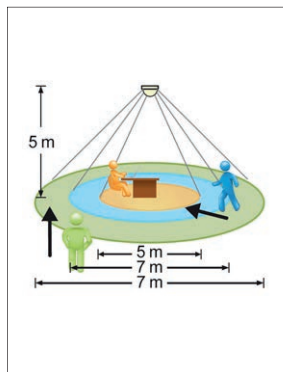

Produkte

Typ	Bestückung	lm/W	P_{sys} [W]	Farbe	Vorschaltung	LxBxH/DxH	Artikel-Nr.	€ exkl. MwSt.	kg
<i>Micro-Einzel-Raster direkt/indirekt strahlend</i>									
agila-AGHIR/1200 easy01C	LED 4100 830	134	30	vw	DALI easy01C	1131 x 51 x 69	6061 2035 670	464,00	3,20
				sg	DALI easy01C	1131 x 51 x 69	6061 2035 675	464,00	3,20
	LED 4300 840	141	30	vw	DALI easy01C	1131 x 51 x 69	6061 2045 670	464,00	3,20
				sg	DALI easy01C	1131 x 51 x 69	6061 2045 675	464,00	3,20
agila-AGHIR/1500 easy01C	LED 4700 830	135	35	vw	DALI easy01C	1411 x 51 x 69	6061 5035 670	500,00	3,80
				sg	DALI easy01C	1411 x 51 x 69	6061 5035 675	500,00	3,80
	LED 4900 840	142	35	vw	DALI easy01C	1411 x 51 x 69	6061 5045 670	500,00	3,80
				sg	DALI easy01C	1411 x 51 x 69	6061 5045 675	500,00	3,80