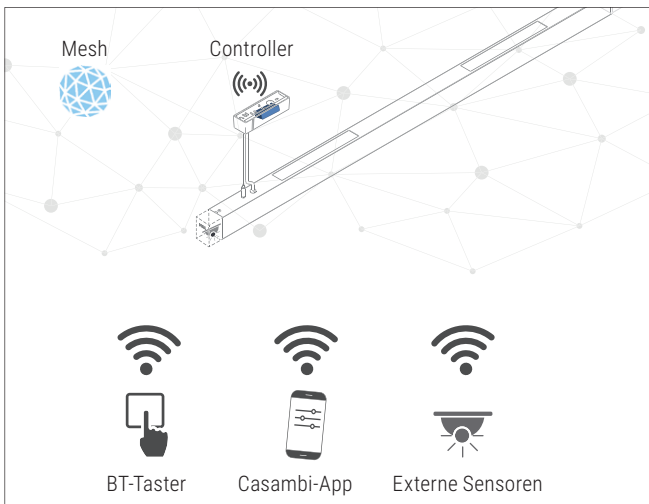

Zubehör:

- Bewegungs-Präsenzerkennung (PIR) sowie Tageslichtregelung über Sensoreinheit.

Sensor Leuchten-Anbauset

Produkte

Typ	Bestückung	lm/W	P_{sys} [W]	Farbe	Vorschaltung	LxBxH/DxH	Artikel-Nr.	€ exkl. MwSt.	kg
<i>Micro-Einzel-Raster direkt/indirekt strahlend</i>									
agila-AGHIR/1200 flex10	LED 4100 830	135	30	vw	DALI flex10	1131 x 51 x 69	6061 2031 670	484,00	3,20
				sg	DALI flex10	1131 x 51 x 69	6061 2031 675	484,00	3,20
	LED 4300 840	141	30	vw	DALI flex10	1131 x 51 x 69	6061 2041 670	484,00	3,20
				sg	DALI flex10	1131 x 51 x 69	6061 2041 675	484,00	3,20
agila-AGHIR/1500 flex10	LED 4700 830	135	35	vw	DALI flex10	1411 x 51 x 69	6061 5031 670	520,00	3,80
				sg	DALI flex10	1411 x 51 x 69	6061 5031 675	520,00	3,80
	LED 4900 840	142	35	vw	DALI flex10	1411 x 51 x 69	6061 5041 670	520,00	3,80
				sg	DALI flex10	1411 x 51 x 69	6061 5041 675	520,00	3,80
agila-AGHIR/1500 flex10X	LED 4700 830	135	35	vw	DALI flex10X	1411 x 51 x 69	6061 5032 670	565,00	3,80
				sg	DALI flex10X	1411 x 51 x 69	6061 5032 675	565,00	3,80
	LED 4900 840	142	35	vw	DALI flex10X	1411 x 51 x 69	6061 5042 670	565,00	3,80
				sg	DALI flex10X	1411 x 51 x 69	6061 5042 675	565,00	3,80

Zubehör

Typ	Farbe	Details	Artikel-Nr.	€ exkl. MwSt.	kg	
<i>Netlife flex10, flex10X</i>						
Bluetooth-Wandtaster	LC-RX FLEX BT PB 4W	4-Kanal, 2 Wippen, ws	8450 8108 100	175,00	0,23	1
	LC-RX FLEX BT PB 2W	2-Kanal, 1 Wippe, ws	8450 8107 100	175,00	0,23	1
<i>Netlife easy01C, flex10X</i>						
Sensoreinheit-Anbauset	AGHIR Sensoreinheit easy01S	vw Netlife Sensor Anbau-Set für Masterleuchten easy01C und flex10X	6061 9000 100	149,00	0,33	1
	AGHIR Sensoreinheit easy01S	sg Netlife Sensor Anbau-Set für Masterleuchten easy01C und flex10X	6061 9000 105	149,00	0,33	1