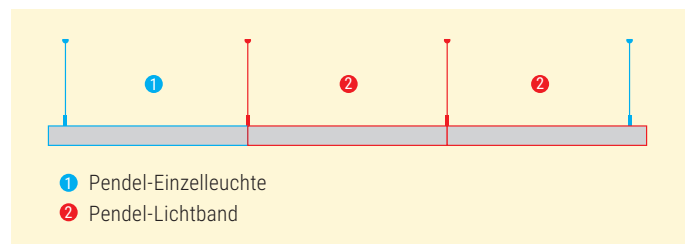

Maße

Typ	Ausführungen	LxBxH/DxH	A2	A3	P min/max
AGHILR/1500 LED		1411 x 51 x 69	1300	1400	150 - 1900 mm