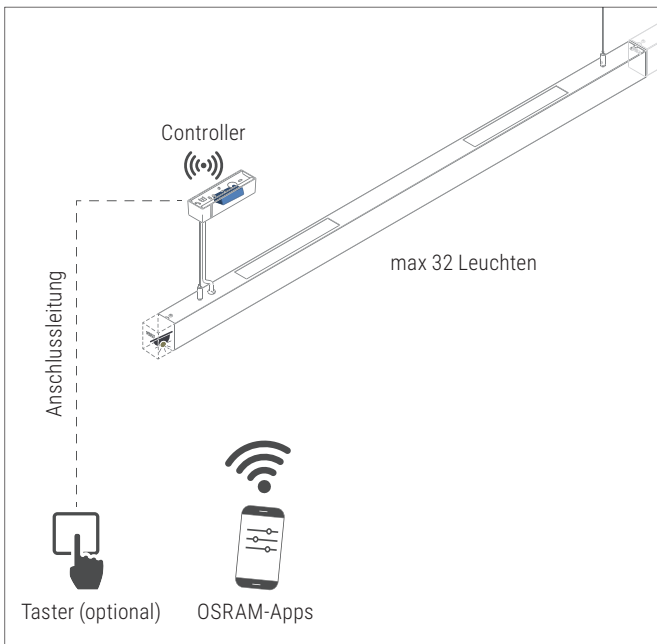

<sup>1)</sup> Leuchten geeignet für IoT (Internet of Things):

<sup>2)</sup> Leuchten mit Tunable-White-Technik geeignet für Human Centric Lighting (HCL):

# agila netlife easy01C

Sensor Leuchten-Anbauset

So machen Sie Ihre Leuchte per App steuerbar!

Bluetooth-Technologie ermöglicht manuelles Steuern und Dimmen. Ein zusätzlicher Sensor bietet Präsenzerkennung und Tageslichtregelung.

Grundfunktionen wie Sollwert, Nachlaufzeit, Dimmen und Ein-Aus-Schalten lassen sich komfortabel bis maximal 32 Leuchten einstellen.

**Per kostenfreie Osram-Apps:**

- OSRAM BT CONFIG zum Konfigurieren
- OSRAM BT CONTROL zum Steuern

**Zubehör:**

- Optional ist ein Taster an der Masterleuchte anschließbar.
- Bewegungs-Präsenzerkennung (PIR) sowie Tageslichtregelung über Sensoreinheit. Sensormodul lässt sich an beliebiger Stelle im Lichtband positionieren.