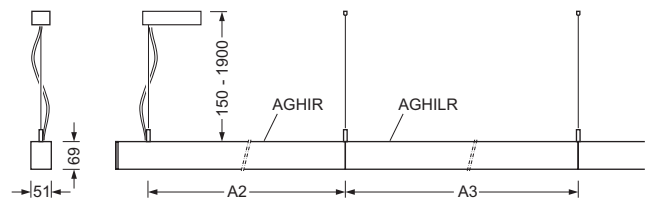

## Sonstiges:

- höhenverstellbares Pendel im Lieferumfang enthalten
- Schwarz auf Anfrage möglich

AGHILR/1500 LED 4700 lm 830		AGHILR/1500 LED 4900 lm 840	
$\eta_{Lb}$	100%	$\eta_{Lb}$	100%
lm/W	135	lm/W	142
Direkt/Indirekt	73/27%	Direkt/Indirekt	73/27%
UGR q/l	15,7/15,6	UGR q/l	15,8/15,7
BAP	65° < 100cd/m²	BAP	65° < 100cd/m²

## Maße

Typ	Ausführungen	LxBxH/DxH	A2	A3	P min/max
AGHILR/1500 LED		1411 x 51 x 69	1300	1400	150 - 1900 mm