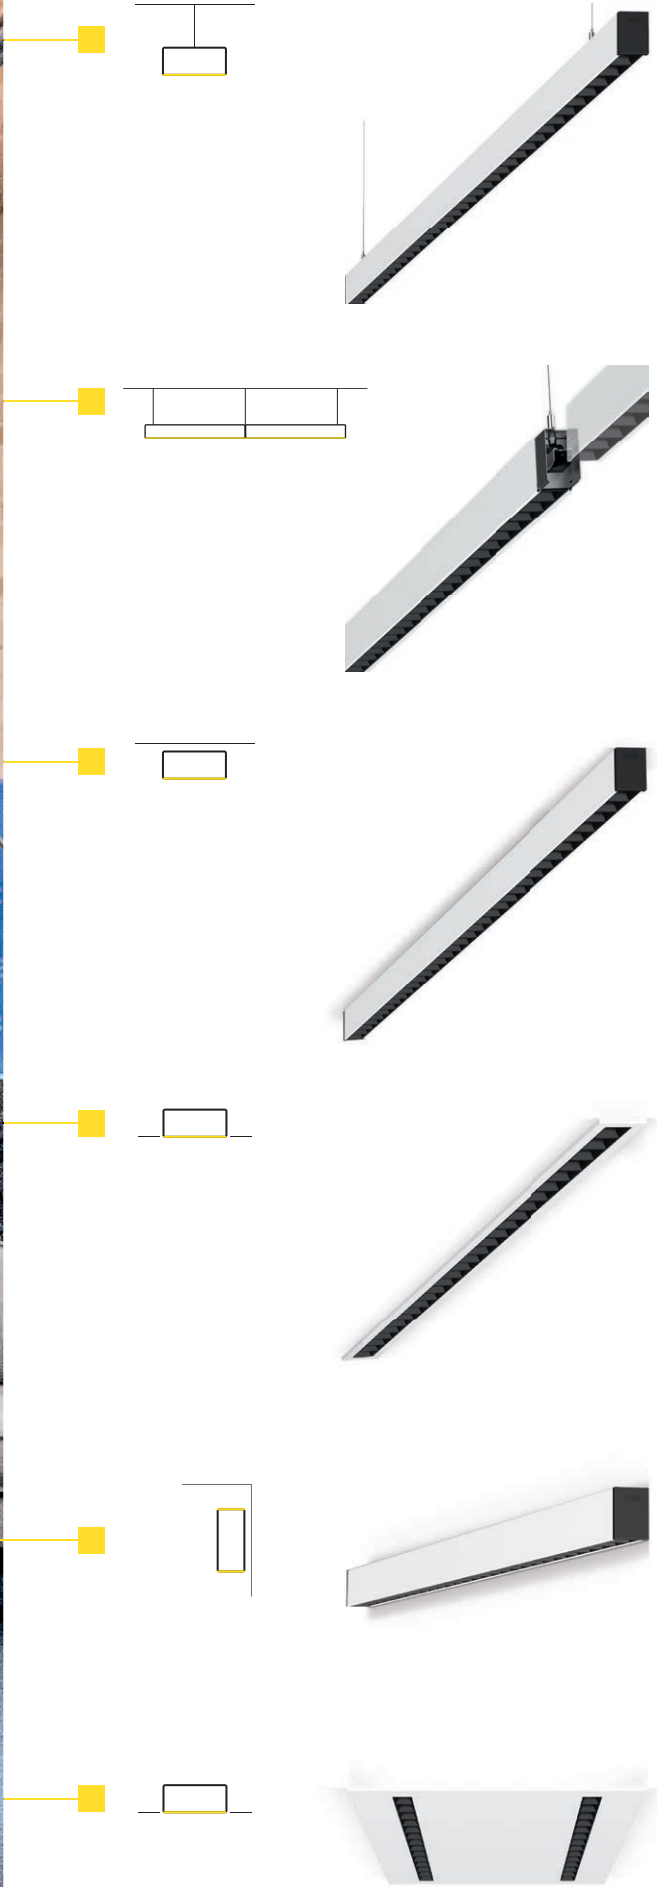

Montagearten