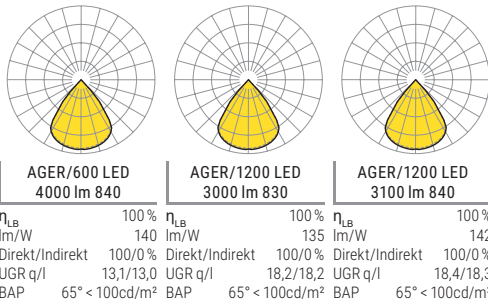

agila Einbau-/Einlegeleuchte

100 A++ 60 100 CE IP20

Montage:

- Decken-Einbau

Gehäuse:

- Stahlblechgehäuse
- Geeignet für Deckensystem: ausgeschnittene Decken, Decken mit sichtbaren T-Schienen

Lichttechnik AGER:

- Micro-Einzel-Raster + 80°-Linse; Kunststoff PMMA
- Lichtverteilung direkt strahlend
- Geeignet für Bildschirmarbeitsplätze gemäß DIN-EN 12464-1

Leuchtmittel:

- LED 50000h L80/B10
- CRI ≥ 80 / 3000K, 4000K
- CRI ≥ 80 / 2700K-6500K stufenlos regelbar

Schaltung:

- Elektronischer Treiber ET
- Elektronischer Treiber DALI/DT8
- 230V 50Hz

Zubehör:

- Zubehör für Einbau in ausgeschnittene Decken ist separat zu bestellen

Maße

Typ	Ausführungen	LxBxH/DxH	T	MLxMB	DA_xxDA_B	Et	KE X/Y
AGER/1200	LED	1150 x 71 x 70	145	-	1130 x 55	100	0 / 0
AGER/600	LED	597 x 597 x 24	61	600 x 600	575 x 575	100	0 / 0
AGER/625	LED	622 x 622 x 24	61	625 x 625	575 x 575	100	0 / 0

AGER/1200

AGER/600

AGER/625

Produkte

Typ	Bestückung	lm/W	P_{sys} [W]	Farbe	Vorschaltung	LxBxH/DxH	Artikel-Nr.	€ exkl. MwSt.	kg
<i>Micro-Einzel-Raster direkt strahlend</i>									
agila-AGER/1200	LED 3000 830	135	22	vw	ET	1150 x 71 x 70	6062 2034 170	232,00	2,50
					DALI¹⁾	1150 x 71 x 70	6062 2036 670	267,00	2,50
	LED 3100 840	142	22	vw	ET	1150 x 71 x 70	6062 2044 170	232,00	2,50
					DALI¹⁾	1150 x 71 x 70	6062 2046 670	267,00	2,50
agila-AGER/600	LED 3800 830	133	29	vw	ET	597 x 597 x 24	6062 6034 170	189,00	4,20
					DALI¹⁾	597 x 597 x 24	6062 6036 670	224,00	4,20
	LED 4000 827-865	124	32	vw	DALI DT8²⁾	597 x 597 x 24	6062 6027 670	289,00	4,20
	LED 4000 840	140	29	vw	ET	597 x 597 x 24	6062 6044 170	189,00	4,20
					DALI¹⁾	597 x 597 x 24	6062 6046 670	224,00	4,20
agila-AGER/625	LED 3800 830	133	29	vw	ET	622 x 622 x 24	6062 3034 170	189,00	4,30
					DALI¹⁾	622 x 622 x 24	6062 3036 670	224,00	4,30
	LED 4000 827-865	124	32	vw	DALI DT8²⁾	622 x 622 x 24	6062 3027 670	289,00	4,30
	LED 4000 840	140	29	vw	ET	622 x 622 x 24	6062 3044 170	189,00	4,30
					DALI¹⁾	622 x 622 x 24	6062 3046 670	224,00	4,30

¹⁾ Leuchten geeignet für IoT (Internet of Things):

²⁾ Leuchten mit Tunable-White-Technik geeignet für Human Centric Lighting (HCL):