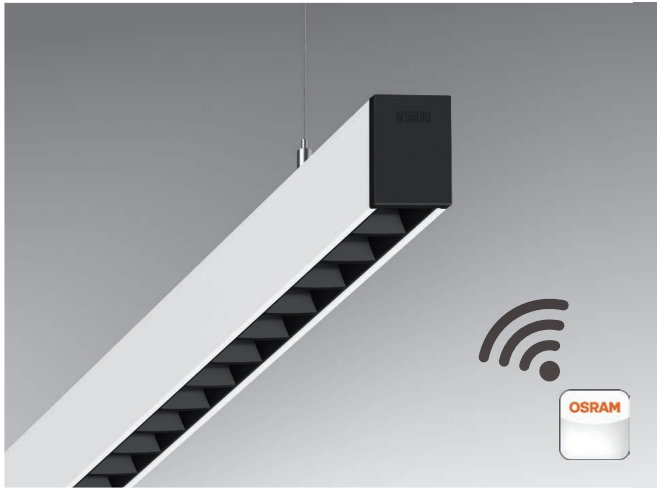

agila netlife easy01C

Sensor Leuchten-Anbauset

So machen Sie Ihre Leuchte per App steuerbar!

Bluetooth-Technologie ermöglicht manuelles Steuern und Dimmen. Ein zusätzlicher Sensor bietet Präsenzerkennung und Tageslichtregelung.

Grundfunktionen wie Sollwert, Nachlaufzeit, Dimmen und Ein-Aus-Schalten lassen sich komfortabel bis maximal 32 Leuchten einstellen.

Per kostenfreie Osram-Apps:

- OSRAM BT CONFIG zum Konfigurieren
- OSRAM BT CONTROL zum Steuern

Zubehör:

- Optional ist ein Taster an der Masterleuchte anschließbar.
- Bewegungs-Präsenzerkennung (PIR) sowie Tageslichtregelung über Sensoreinheit. Sensormodul lässt sich an beliebiger Stelle im Lichtband positionieren.