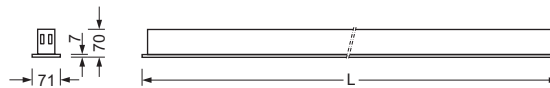

agila Einbau-/Einlegeleuchte

100 A++ 60 100 CE IP20

Montage:

- Decken-Einbau

Gehäuse:

- Stahlblechgehäuse
- Geeignet für Deckensystem: ausgeschnittene Decken, Decken mit sichtbaren T-Schienen

Lichttechnik AGER:

- Micro-Einzel-Raster + 80°-Linse; Kunststoff PMMA
- Lichtverteilung direkt strahlend
- Geeignet für Bildschirmarbeitsplätze gemäß DIN-EN 12464-1

Leuchtmittel:

- LED 50000h L80/B10
- CRI ≥ 80 / 3000K, 4000K
- CRI ≥ 80 / 2700K-6500K stufenlos regelbar

Schaltung:

- Elektronischer Treiber ET
- Elektronischer Treiber DALI/DT8
- 230V 50Hz

Zubehör:

- Zubehör für Einbau in ausgeschnittene Decken ist separat zu bestellen

Maße

Typ	Ausführungen	LxBxH/DxH	T	MLxMB	DA_xxDA_B	Et	KE X/Y
AGER/1200	LED	1150 x 71 x 70	145	-	1130 x 55	100	0 / 0
AGER/600	LED	597 x 597 x 24	61	600 x 600	575 x 575	100	0 / 0
AGER/625	LED	622 x 622 x 24	61	625 x 625	575 x 575	100	0 / 0

AGER/1200

AGER/600

AGER/625

Produkte