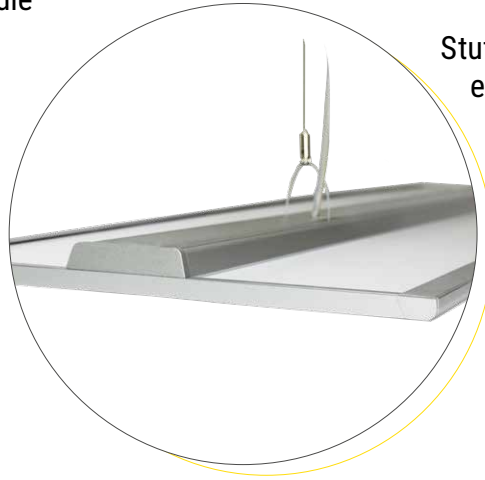

# HIGHLIGHTS

— — —  
Made in Germany

weiß	silber	schwarz
vw	sg	sw
RAL 9016	RAL 9006	RAL 9005

- Wireless . . . . . Drahtlose Lichtsteuerungen + Sensorleuchte
- Sanierungsraum . . Dimmen trotz 3-poliger Einspeisung
- Lebensdauer . . . . . Spitzenwert 50.000h L90 B10
- Effizienz . . . . . Ausgezeichnete 138 lm/W
- Perfektion . . . . . Homogenes Licht am Einzel- und Doppel-Bildschirmarbeitsplatz
- Montage . . . . . Einfaches Clipsystem + höhenverstellbar

netlife easy & flex Masterleuchten,  
die einfache Komplettlösung für die Lichtsteuerung  
Ready for IoT-Konzepte

Deckenanbau leicht gemacht  
Anbauschiene mit Doppelhaken und  
Clip zum Einrasten

Schlank, schmal, dezent - der Design Baldachin in passender Gehäusefarbe bietet Raum für die wireless Steuergeräte der netlife-Varianten