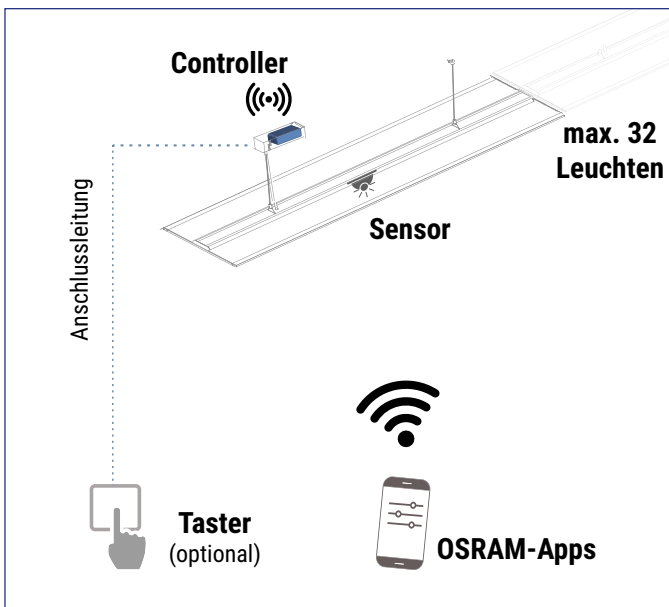

Zubehör:

Optional ist ein Taster an der Masterleuchte anschließbar, zum Start der halbautomatischen Steuerung oder zur manuellen Bedienung.

Produkte

Typ	Bestückung	lm/W	P_{sys} [W]	Farbe	Vorschaltung	LxBxH	Artikel-Nr.	€ exkl. MwSt.	kg
<i>Diffusor micro-prismatisch direkt/indirekt strahlend</i>									
kayak-KYHI/1500	LED 5900 830	125	48	vw	DALI easy01	1558 x 321 x 24	4620 5526 170	869,00	6,30
				sw	DALI easy01	1558 x 321 x 24	4620 5526 174	924,00	6,30
				sg	DALI easy01	1558 x 321 x 24	4620 5526 175	924,00	6,30
	LED 6400 840	135	48	vw	DALI easy01	1558 x 321 x 24	4620 5516 170	869,00	6,30
				sw	DALI easy01	1558 x 321 x 24	4620 5516 174	924,00	6,30
				sg	DALI easy01	1558 x 321 x 24	4620 5516 175	924,00	6,30