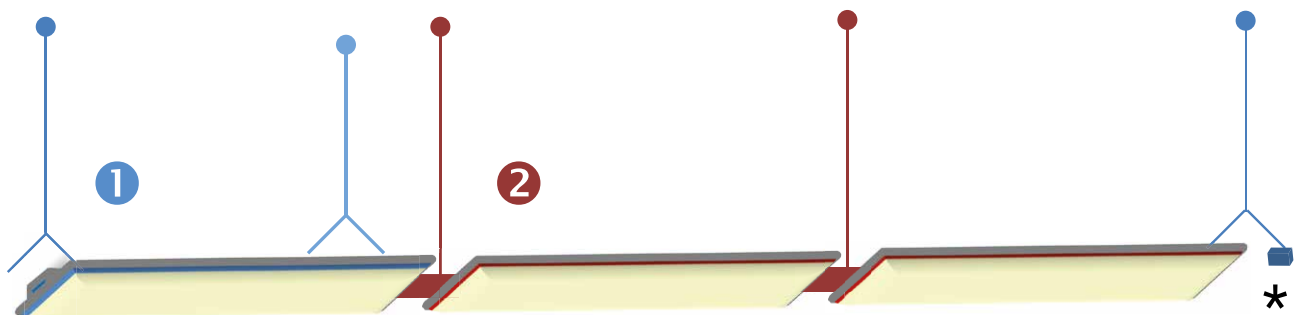

Systematik Pendel-Lichtband

1 Pendel-Einzeleuchte generell mit Durchgangsverdrahtung
(inkl. komplettes Pendelset)

2 Lichtband Pendel-Leuchte
(inkl. 1x Einzelabhängung und Lichtbandverbinder)

*
Y-Abhängung und
Stirnseite von **1**