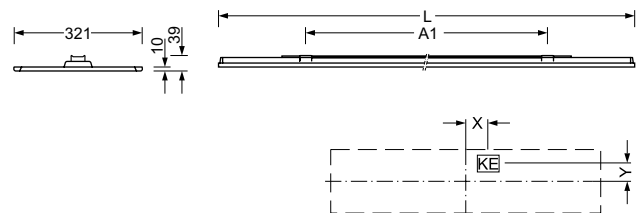

kayak-KYAI/1500 LED sg

**Maße**

Typ	LxBxH/DxH	A1	KE X/Y
KYAI/1200	1250 x 321 x 39	900	0 / 0
KYAI/1500	1558 x 321 x 39	900	0 / 0

**Anschließen einfach gemacht**

Bei der Anbauleuchte wird zunächst die Anbauschiene montiert. Dann sind mit dem Anhängen an die Doppelhaken alle Hände frei, um die Leuchte anzuschließen. Zum Schluss wird das Verbindungsstück einfach mit einem Klick eingerastet und noch gesichert.