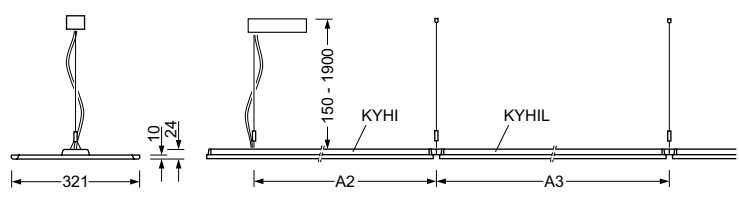

Produkte

Typ	Bestückung	lm/W	P_{sys} [W]	Farbe	Vorschaltung	LxBxH/DxH	Artikel-Nr.	€ exkl. MwSt.	kg	
<i>Diffusor micro-prismatisch direkt/indirekt strahlend vorbereitet für Lichtbandmontage</i>										
kayak-KYHIL/1200	LED 4600 830	128	36	vw	ET	1250 x 321 x 24	4625 2024 170	479,00	4,80	
					DALI¹⁾	1250 x 321 x 24	4625 2026 170	519,00	4,80	
					sw	ET	1250 x 321 x 24	4625 2024 174	509,00	4,80
						DALI¹⁾	1250 x 321 x 24	4625 2026 174	549,00	4,80
					sg	ET	1250 x 321 x 24	4625 2024 175	509,00	4,80
						DALI¹⁾	1250 x 321 x 24	4625 2026 175	549,00	4,80
	LED 4900 840	138	36	vw	ET	1250 x 321 x 24	4625 2014 170	479,00	4,80	
					DALI¹⁾	1250 x 321 x 24	4625 2016 170	519,00	4,80	
					sw	ET	1250 x 321 x 24	4625 2014 174	509,00	4,80
						DALI¹⁾	1250 x 321 x 24	4625 2016 174	549,00	4,80
					sg	ET	1250 x 321 x 24	4625 2014 175	509,00	4,80
						DALI¹⁾	1250 x 321 x 24	4625 2016 175	549,00	4,80
kayak-KYHIL/1500	LED 5900 830	125	48	vw	ET	1558 x 321 x 24	4625 5024 170	559,00	5,90	
					DALI¹⁾	1558 x 321 x 24	4625 5026 170	599,00	5,90	
					sw	ET	1558 x 321 x 24	4625 5024 174	589,00	5,90
						DALI¹⁾	1558 x 321 x 24	4625 5026 174	629,00	5,90
					sg	ET	1558 x 321 x 24	4625 5024 175	589,00	5,90
						DALI¹⁾	1558 x 321 x 24	4625 5026 175	629,00	5,90
	LED 6400 840	135	48	vw	ET	1558 x 321 x 24	4625 5014 170	559,00	5,90	
					DALI¹⁾	1558 x 321 x 24	4625 5016 170	599,00	5,90	
					sw	ET	1558 x 321 x 24	4625 5014 174	589,00	5,90
						DALI¹⁾	1558 x 321 x 24	4625 5016 174	629,00	5,90
					sg	ET	1558 x 321 x 24	4625 5014 175	589,00	5,90
						DALI¹⁾	1558 x 321 x 24	4625 5016 175	629,00	5,90

¹⁾ Leuchten geeignet für IoT (Internet of Things):