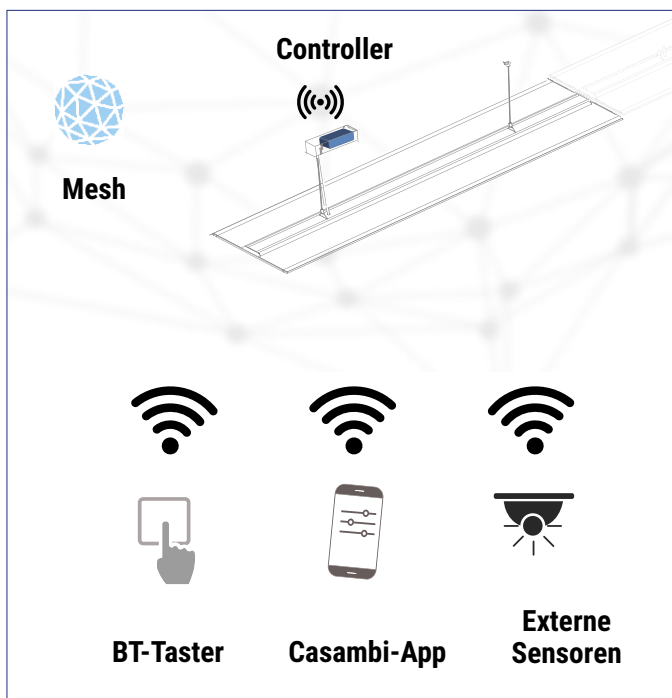

Per kostenfreie Osram-Apps:  
OSRAM BT CONFIG zum Konfigurieren  
OSRAM BT CONTROL zum Steuern

Präsenz-/Tageslichtsteuerung sowie Grundfunktionen wie Sollwert, Nachlaufzeit und erweiterte Funktionen lassen sich komfortabel bis maximal 32 Leuchten einstellen

### Zubehör:

Optional ist ein Taster an der Masterleuchte anschließbar, zum Start der halbautomatischen Steuerung oder zur manuellen Bedienung.

Drahtlos steuern und einrichten mit kostenloser App

**Drahtlose externe Bluetooth Technologie ermöglicht einfaches Dimmen und Steuern**