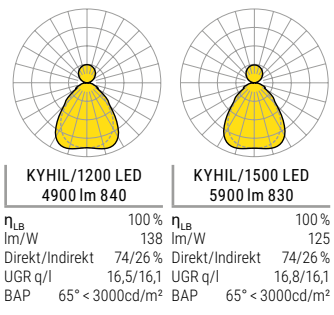

Produkte

Typ	Bestückung	lm/W	P_{sys} [W]	Farbe	Vorschaltung	LxBxH/DxH	Artikel-Nr.	€ exkl. MwSt.	kg	
<i>Diffusor micro-prismatisch direkt/indirekt strahlend vorbereitet für Lichtbandmontage</i>										
kayak-KYHIL/1200	LED 4600 830	128	36	vw	ET	1250 x 321 x 24	4625 2024 170	479,00	4,80	
					DALI¹⁾	1250 x 321 x 24	4625 2026 170	519,00	4,80	
					sw	ET	1250 x 321 x 24	4625 2024 174	509,00	4,80
						DALI¹⁾	1250 x 321 x 24	4625 2026 174	549,00	4,80
					sg	ET	1250 x 321 x 24	4625 2024 175	509,00	4,80
						DALI¹⁾	1250 x 321 x 24	4625 2026 175	549,00	4,80
	LED 4900 840	138	36	vw	ET	1250 x 321 x 24	4625 2014 170	479,00	4,80	
					DALI¹⁾	1250 x 321 x 24	4625 2016 170	519,00	4,80	
					sw	ET	1250 x 321 x 24	4625 2014 174	509,00	4,80
						DALI¹⁾	1250 x 321 x 24	4625 2016 174	549,00	4,80
					sg	ET	1250 x 321 x 24	4625 2014 175	509,00	4,80
						DALI¹⁾	1250 x 321 x 24	4625 2016 175	549,00	4,80
kayak-KYHIL/1500	LED 5900 830	125	48	vw	ET	1558 x 321 x 24	4625 5024 170	559,00	5,90	
					DALI¹⁾	1558 x 321 x 24	4625 5026 170	599,00	5,90	
					sw	ET	1558 x 321 x 24	4625 5024 174	589,00	5,90
						DALI¹⁾	1558 x 321 x 24	4625 5026 174	629,00	5,90
					sg	ET	1558 x 321 x 24	4625 5024 175	589,00	5,90
						DALI¹⁾	1558 x 321 x 24	4625 5026 175	629,00	5,90
	LED 6400 840	135	48	vw	ET	1558 x 321 x 24	4625 5014 170	559,00	5,90	
					DALI¹⁾	1558 x 321 x 24	4625 5016 170	599,00	5,90	
					sw	ET	1558 x 321 x 24	4625 5014 174	589,00	5,90
						DALI¹⁾	1558 x 321 x 24	4625 5016 174	629,00	5,90
					sg	ET	1558 x 321 x 24	4625 5014 175	589,00	5,90
						DALI¹⁾	1558 x 321 x 24	4625 5016 175	629,00	5,90

¹⁾ Leuchten geeignet für IoT (Internet of Things):