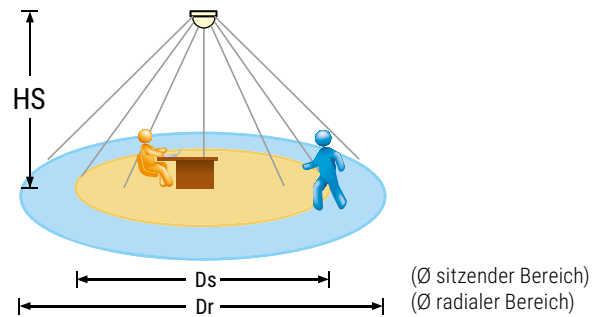

Sensorerfassungsbereich

HS	2 m	2.5 m	3 m	3.5 m	5 m
Dr	1.5 - 4.3 m	1.8 - 5.3 m	2 - 6 m	2.5 - 7 m	7 m
Ds	1.5 - 2.5 m	1.8 - 3.3 m	2 - 6 m	2.5 - 5 m	

Drahtlose externe Bluetooth Technologie ermöglicht einfaches Dimmen und Steuern

Über den im Baldachin verbauten easy 01-Controller ist eine Präsenzsteuerung mit und ohne Tageslichtsteuerung möglich

Per kostenfreie Osram-Apps:
OSRAM BT CONFIG zum Konfigurieren
OSRAM BT CONTROL zum Steuern

Präsenz-/Tageslichtsteuerung sowie Grundfunktionen wie Sollwert, Nachlaufzeit und erweiterte Funktionen lassen sich komfortabel bis maximal 32 Leuchten einstellen