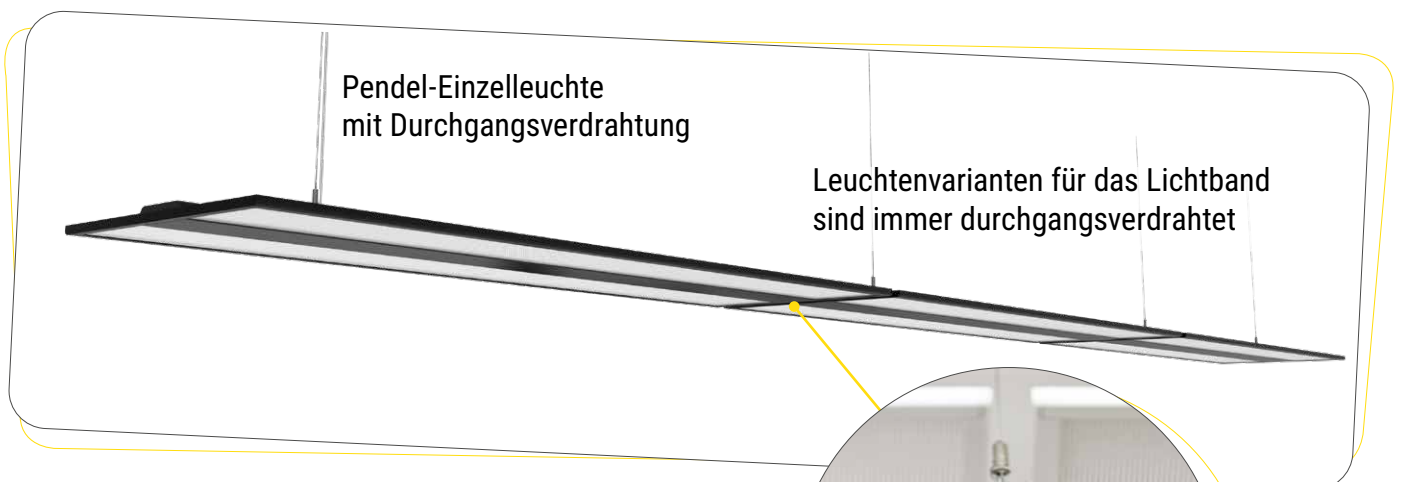

Pendel-Lichtband

Pendel-Einzelleuchte mit Durchgangsverdrahtung

Leuchtenvarianten für das Lichtband sind immer durchgangsverdrahtet

Lichtband perfekt gelöst!
Leuchtenverbinder für das Lichtband - Komplettlösung anbaufertig mit Durchgangsverdrahtung