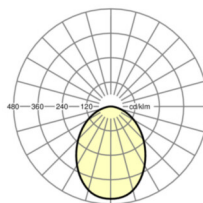

Механика

цвет корпуса	белый
размеры LxWxH/DxH	204 x 74 mm
Глубина	74 mm
потолочная система	потолки с вырезами (AD)
вырез в потолке DxШ/диам.	190 mm
глубина встройки	105 [AD] mm
вес (нетто)	1.1 kg
вид монтажа	встройка в потолок-одиночный монтаж