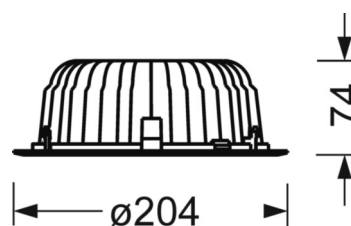

оснастка	LED 2200 830
ηLB	100 %
Φ ↓/↑	100 % / 0 %
UGR поп./вдоль	27.5 / 27.5