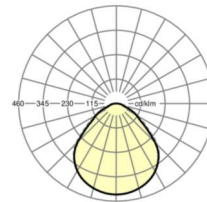

KARAKTERISTIEKEN

Bestelnummer	60114034150
EAN-nummer	4020863422296
CBS-code	94051190
Kenmerken	IP 40/20, Beschermingsklasse II, BAP 65°<3000, F, Indoor, CE
Schokbestendigheidsgraad IK	IK02 (-10°C bis 35°C)
Omgevingstemperatuur	ta -10°C naar 35°C
Garantieperiode	5 jaren
Overheidssubsidieprogramma's	BEG - federale subsidie voor efficiënte gebouwen (alleen geldig voor Duitsland)

ELEKTROTECHNIEK

Voorschakelapparaat	Elektronische multilumen-driver, 4-stappen (1 stuks)
Systeemprestaties	39W-30W
Netspanning	230V/50Hz
Energie-efficiëntieklasse/Lichtbron	C

LICHTTECHNIEK

Uitvoering	LED, Kleurweergave/Lichtkleur CRI ≥ 80 / 4000K
Kleurtolerantie (MacAdam)	3SDCM
Nominale lichtstroom/schakelstappen (EDM)	5000lm/39W, 4600lm/36W, 4400lm/34W, 4000lm/30W (Standaardinstelling 4400lm)
LED Levensduur	50000h L80/B10 (Tq 35°C/niet bedekken met isolatiewol)
Lichtopbrengst	134lm/W-128lm/W
UGR dw./l.	19.0 / 19.1 (39W)

DEEP-LINK

<https://www.regiolux.de/nl/article/60114034150>