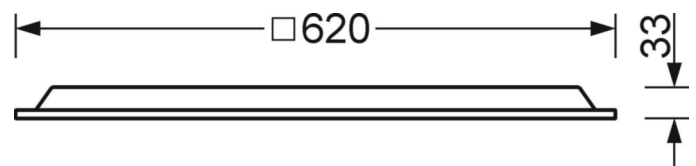

ELEKTROTECHNIEK

Voorschakelapparaat	Elektronische multilumen-driver, 4-stappen (1 stuks)
Systeemprestaties	39W-30W
Netspanning	230V/50Hz
Energie-efficiëntieklasse/Lichtbron	C

LICHTTECHNIEK

Uitvoering	LED, Kleurweergave/Lichtkleur CRI ≥ 80 / 4000K
Kleurtolerantie (MacAdam)	3SDCM
Nominale lichtstroom/schakelstappen (EDM)	5000lm/39W, 4600lm/36W, 4400lm/34W, 4000lm/30W (Standaardinstelling 4400lm)
LED Levensduur	50000h L80/B10 (Tq 35°C/niet bedekken met isolatiewol)
Lichtopbrengst	134lm/W-128lm/W
UGR dw./l.	19.0 / 19.1 (39W)

DEEP-LINK
<https://www.regiolux.de/nl/article/60114034150>

Referentie	LED 5000lm/39W 840
ηLB	100 %
Φ ↓/↑	100 % / 0 %
UGR dw./l.	19.0 / 19.1
BAP	65° < 3000cd/m ²

MECHANIEK

Kleur behuizing	verkeerswit RAL 9016
Maten (LxBxH/DxH)	620mm x 620mm x 33mm
Diepte	33mm
Plafondsysteem	Plafond met zichtbare T-profielen [s-TS] (625x625mm), uitsparing in plafond [AD]
Plafonduitsnede (LxB/D)	648mm x 648mm (bij gebruik van toebereiden-inbouwframes)
Inbouwdiepte	145mm [AD]; 145mm [s-TS]; 115mm [s-TS] min
Gewicht (netto)	2.36kg
Montagewijze	Inlegmontage, Individuele plafondinbouwmontage, Enkele installatie aan het plafond